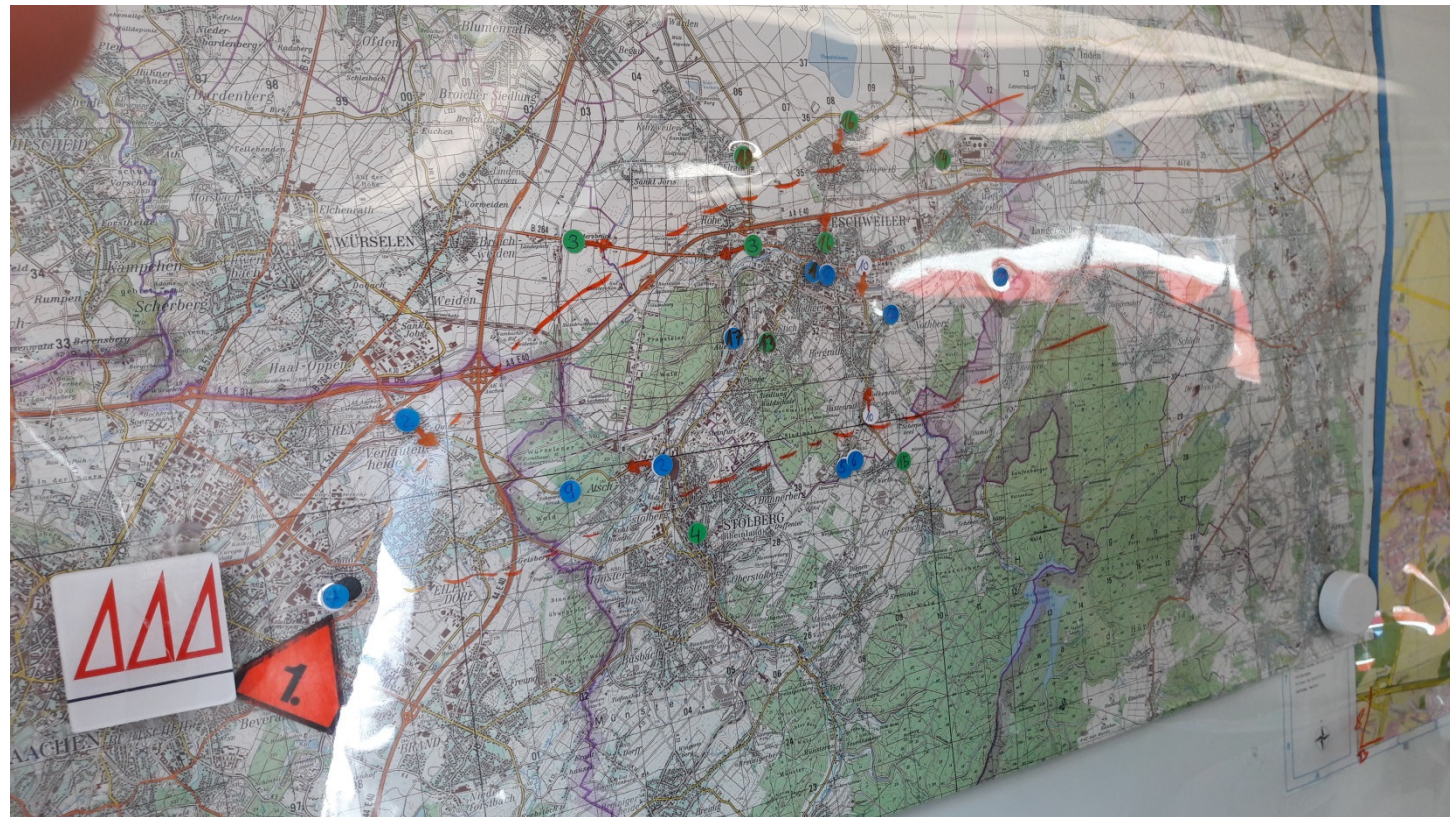

## A 38 Amt für Rettungswesen und Bevölkerungsschutz

29 Einsatzkräfte  
„Messeinheiten/Messleitung“  
SR AC im Einsatz

Quelle Fotos: Feuerwehr

## Messfahrten an strategischen Punkten

Einsatzende: 15.00 Uhr

Quelle Foto: Feuerwehr

A 38 Amt für  
Rettungswesen und Bevölkerungsschutz

**Herzlichen Dank für Ihre  
Aufmerksamkeit!**